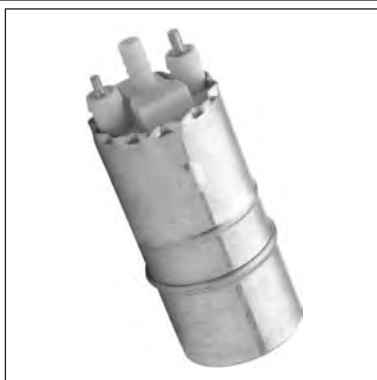

Cross reference / zamiennik / кросс-номер	
O.E.	
FIAT	46447569
I.A.M.	
BOSCH	0 580 464 981